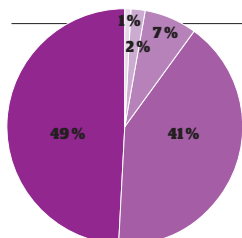

Fakta Sifo-undersökning

- Stämmer inte alls
- Stämmer ganska dåligt
- Varken eller
- Stämmer ganska bra
- Stämmer helt

1. Personalen bemöter mig på ett bra sätt

Totalt i Stockholms stad

Koppargården 2011

Koppargården 2010