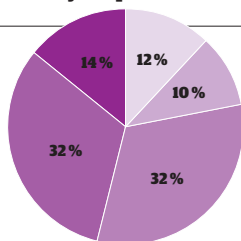

3. Jag är nöjd med de aktiviteter som erbjuds på mitt boende