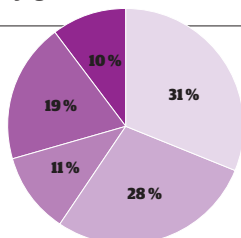

2. Jag kommer ut i friska luften när jag vill