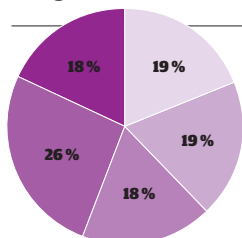

2. Jag kommer ut i friska luften när jag vill